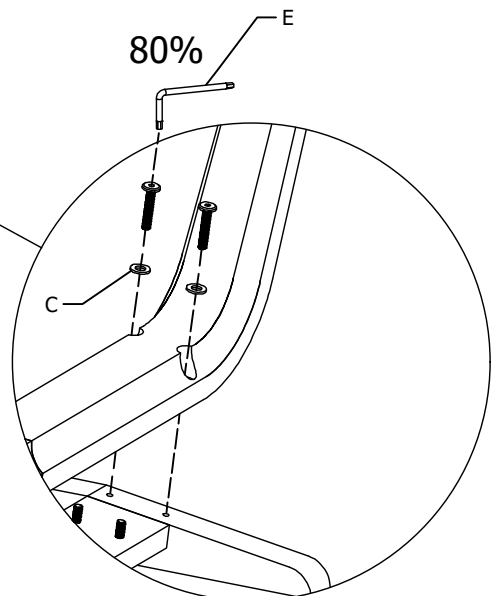

- B x 24
- C x 24
- E x 1