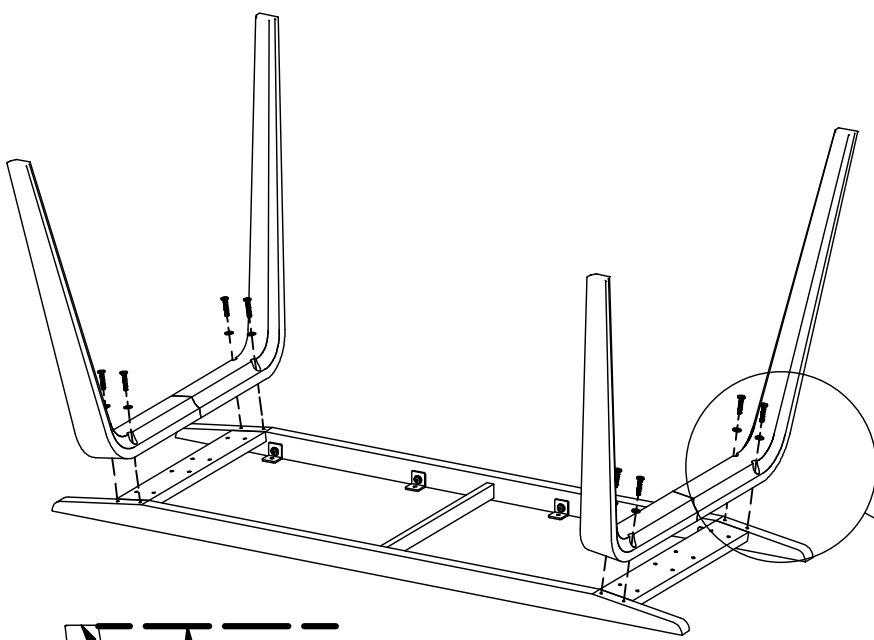

- B x 24
- C x 24
- E x 1