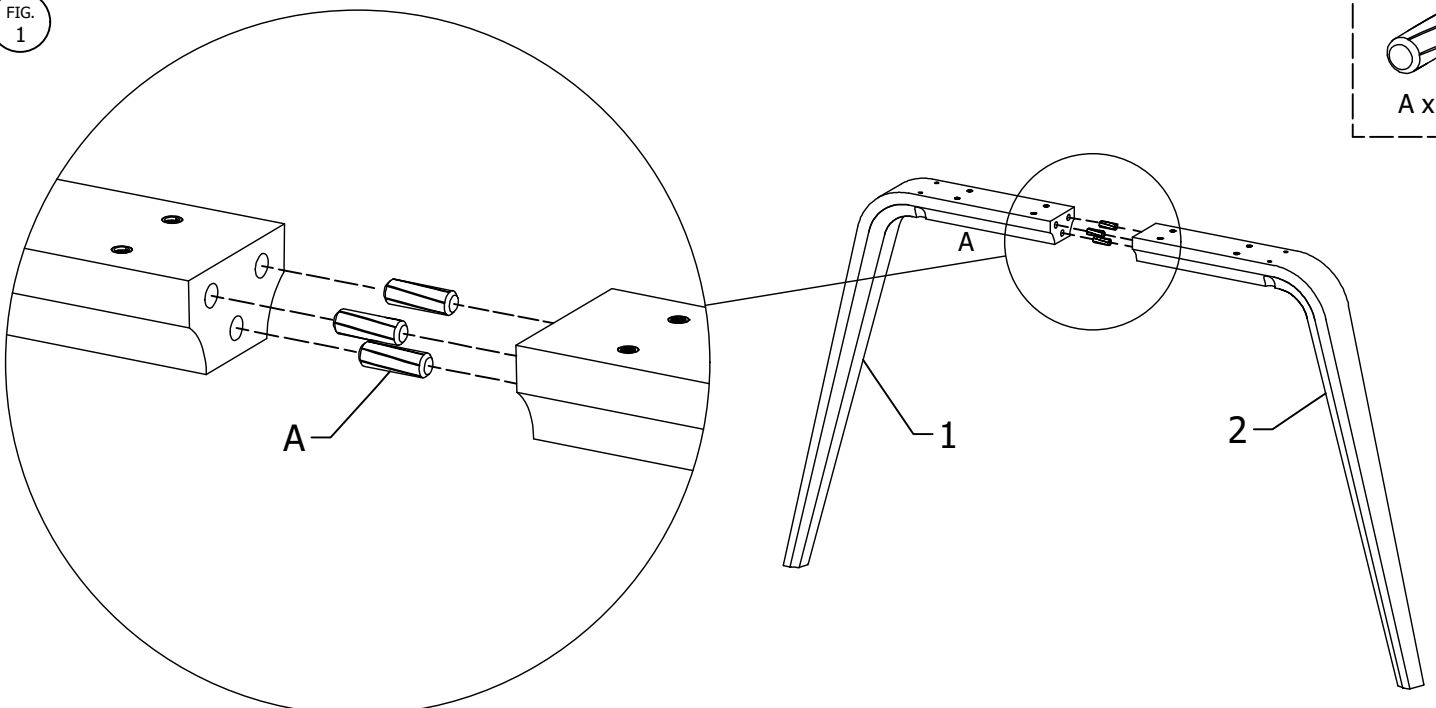

Beslag - Beschlage - Fittings - Set de montage
Cl. 5471 - Fittingbag 930001187

A x 6
970001437

B x 24
970002025
M6x35

C x 24
970003110

D x 8
970001248

E x 1
970001692
4mm

FIG.
1