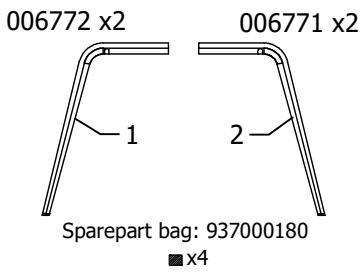

Hauge

Design by BoConcept

Samlevejledning - Assembly Instructions - Montageanleitung - Instructions d'assemblage - Instrucciones de montaje

370-5470
74,5x185x99 cm
100Kg

Korpus - Korpus - Carcasse - Carcasse
Cl. 5404

Cl. 5472

Cl. 5471

Beslag - Beschlage - Fittings - Set de montage
Cl. 5471 - Fittingbag 930001187

A x 6
970001437

B x 24
970002025
M6x35

C x 24
970003110

D x 8
970001248

E x 1
970001692
4mm

Example!

Beslag - Fittings - Beschläge - Set de Montage		
 A X 8 1972000014	 B X 12 1972000004	 C X 4 1979110830
 D X 2 1970120000	 H X 2 1978504022	 J X 8 1978204210