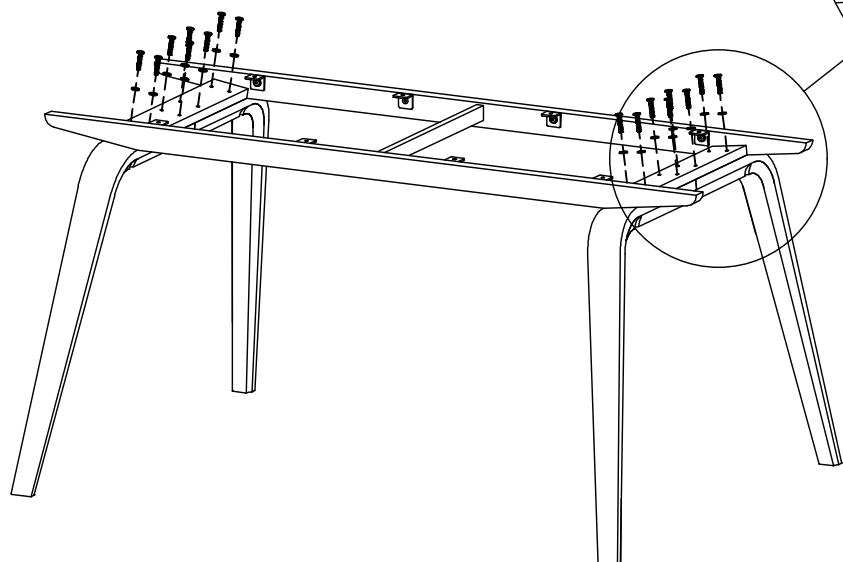

Very important. Flush