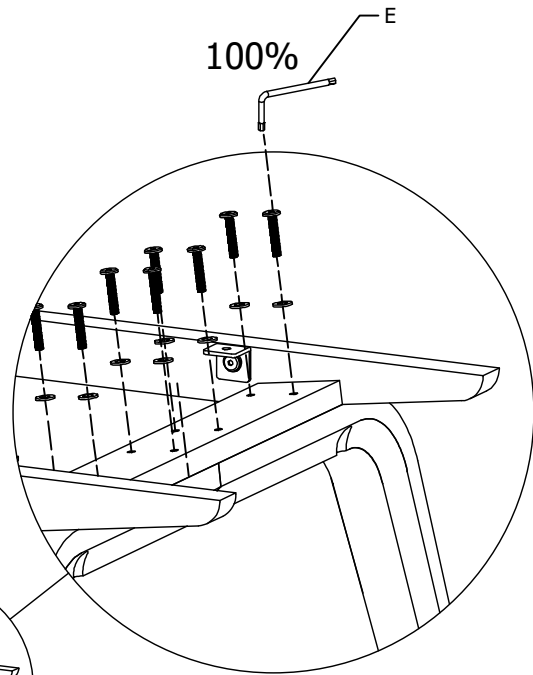

Very important. Flush