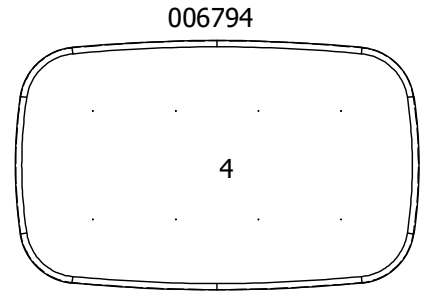

Hauge

Design by BoConcept

Samlevejledning - Assembly Instructions - Montageanleitung - Instructions d'assemblage - Instrucciones de montaje

370-5470
74,5x185x99 cm
100Kg

Korpus - Korpus - Carcasse - Carcasse
Cl. 5404

Cl. 5472

Cl. 5471

Beslag - Beschlage - Fittings - Set de montage
Cl. 5471 - Fittingbag 930001187

A x 6
970001437

B x 24
970002025
M6x35

C x 24
970003110

D x 8
970001248

E x 1
970001692
4mm

Example!

Beslag - Fittings - Beschläge - Set de Montage		
 A X 8 1972000014	 B X 12 1972000004	 C X 4 1979110830
 D X 2 1970120000	 H X 2 1978504022	 J X 8 1978204210